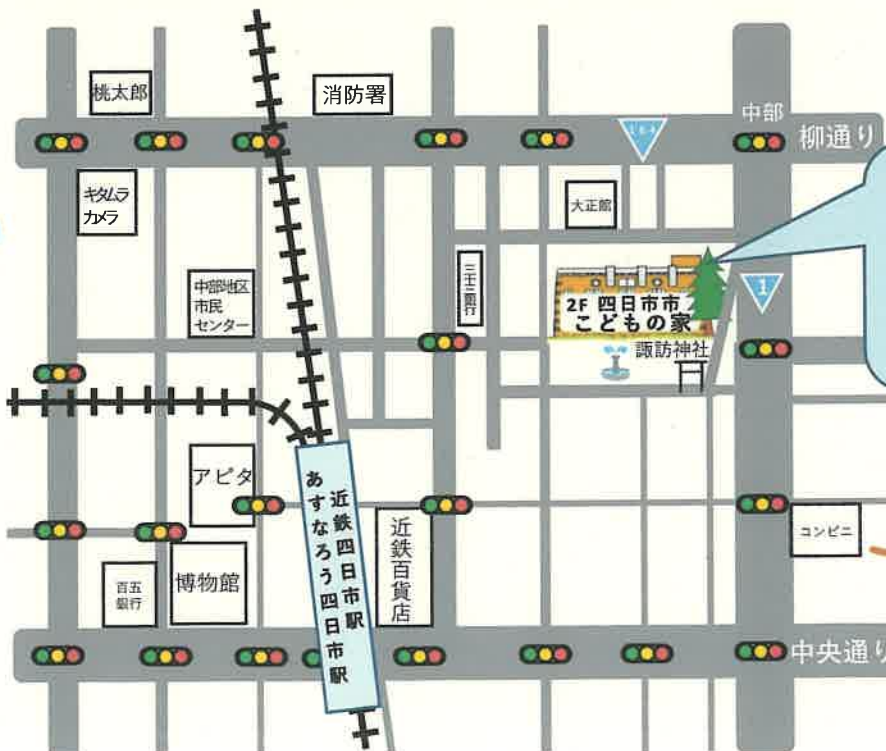

## 「絵手紙」

1月31日(土) 13:30~

季節を感じる絵手紙を顔彩(がんさい)  
を使って描きます。絵が苦手でもだ  
いじょうぶ。かんたんに描けます。

【対象】 小学生以上

たつきゅう

## 卓球しよう!

1月31日(土) 15:30~

ラケットの握り方~試合の仕方  
まで練習するよ!家族での参加  
も大歓迎!

【対象】 小学生~パパ、ママ

## こどもの家アクセスマップ

★近鉄四日市駅北口  
ふれあいモールから  
歩いて約5分。  
諏訪公園の中にある、  
茶色い建物  
(すわ公園交流館)  
の2階にあります。