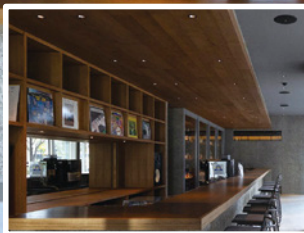

## アフタヌーントークパーティ

2024年12月にOPENしたばかりの「CAFE & WINE BAR WIM」で、昼下がりのティータイムを出会いの時間にしませんか？

※イラストはイメージです

日時

2025年  
**5月25日(日)**  
14:30~16:30頃(受付 14:15~)

会場

CAFE & WINE BAR WIM  
四日市市安島1丁目2-12  
グランドサミット安島1階

▲Instagram