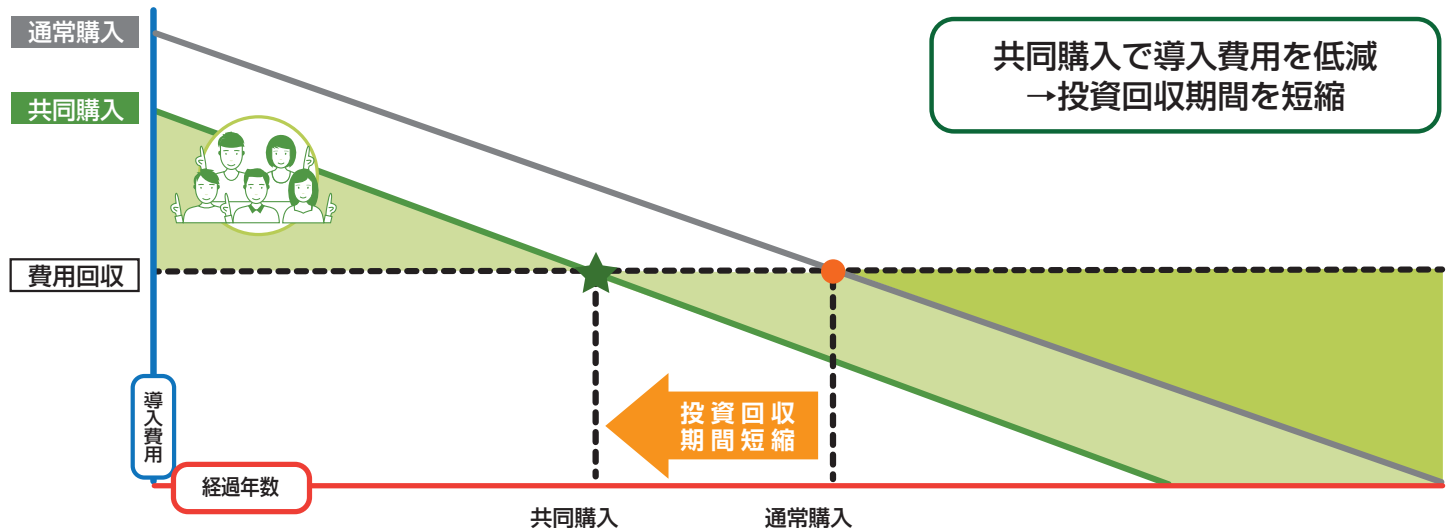

検索

参加登録・詳しい情報は専用WEBサイトからご確認を
<https://group-buy.jp/solar/business-mie/home>

いますく登録

「共同購入」で設置した場合の投資回収年数シミュレーション例

例：工場に導入

- 設備規模・使用電力
 - ・屋根面積：約800㎡
 - ・契約最大需要電力：240kW
 - ・年間消費電力量：1,000,000kWh
- 太陽光発電システムの概要
 - ・パネル容量 75kW
 - ・年間発電電力量 82,500kWh
 - ・年間電気代削減額 約190万円

通常購入の場合
導入費用 **1,270万円**

共同購入の場合
導入費用 **1,140万円**

スケールメリットによる価格低減

約**6**年で回収

導入費用が1割超低減された場合

上記は一例です。パネルの大きさや設置枚数により価格や割引率は変動します。

蓄電池・ソーラーカーポート等にも幅広く対応可能！

太陽光発電システム