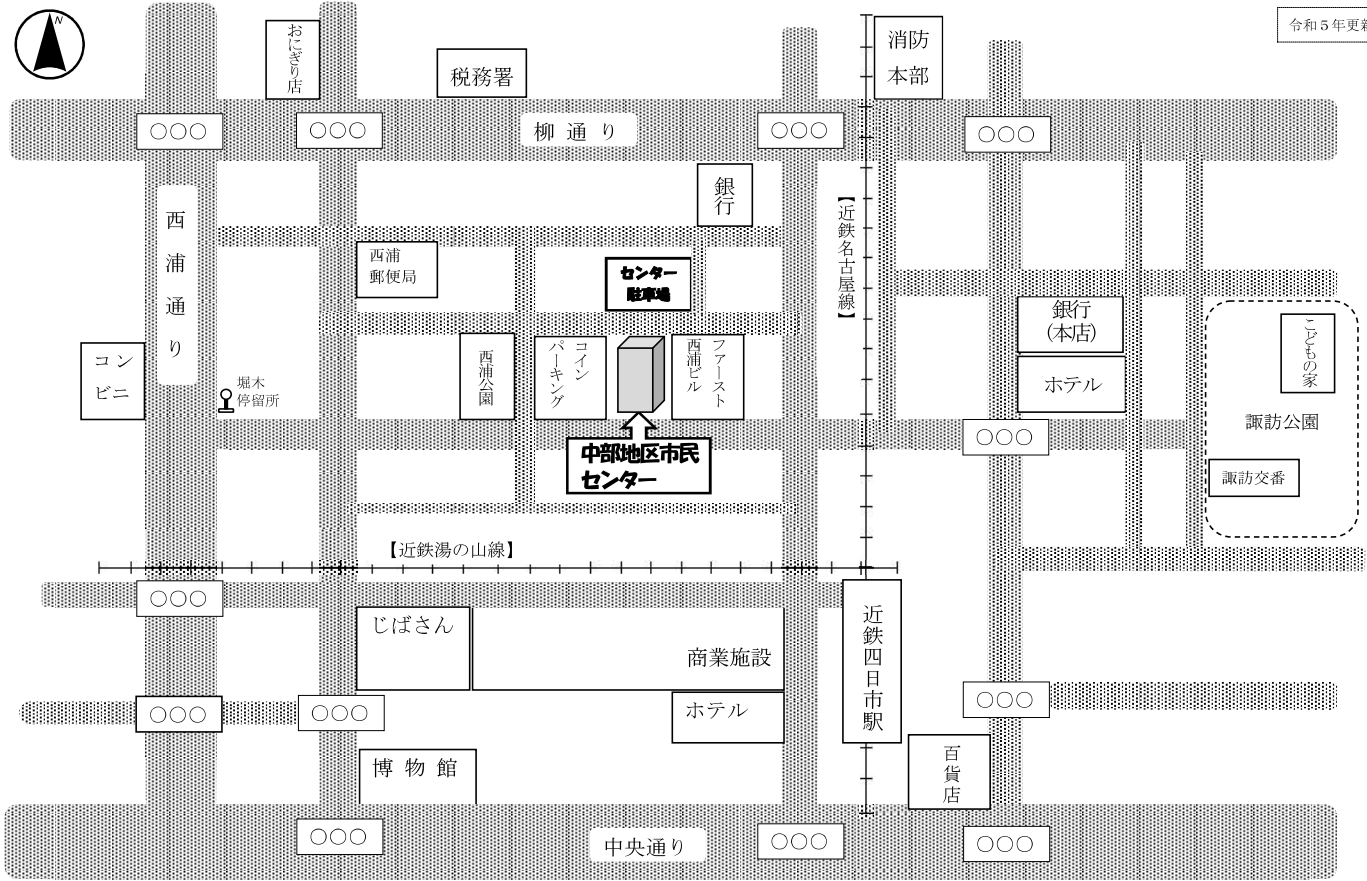

★身長・体重測定も出来ます。(母子手帳をお持ちください)

主催：中部地区市民センター

<問い合わせ> 中部地区市民センター Tel.354-0336

月～金 9時～17時(祝日を除く)

← センター主催の講座案内