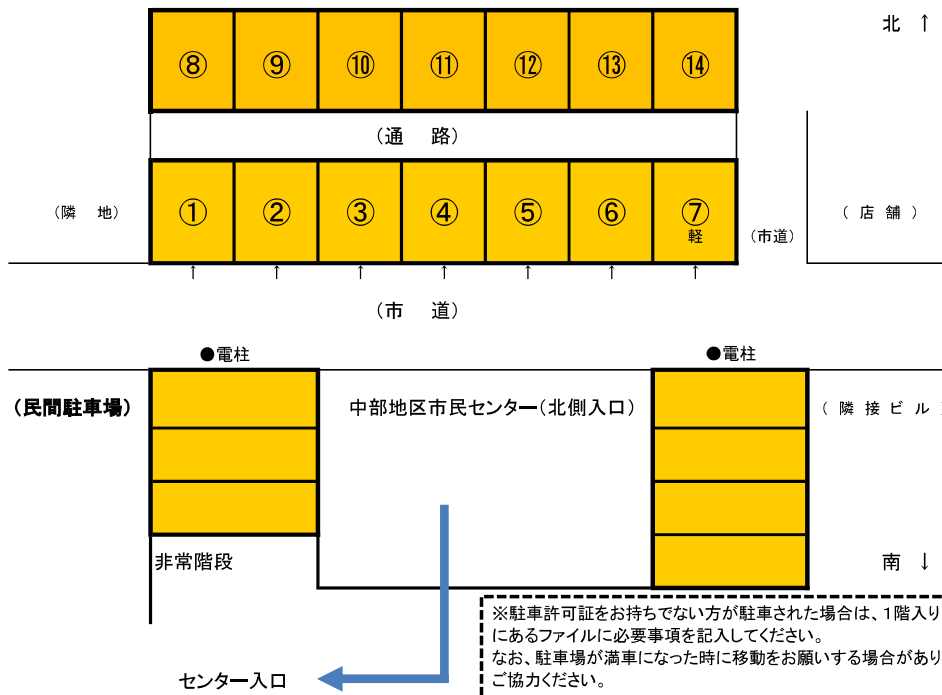

【センター駐車場 拡大図】

※当センターは、駐車場が限られておりますので、できるだけ公共交通機関をご利用ください。
※センターの北側駐車場は、各駐車スペースの三角コーンを移動して利用してください。

中部地区市民センター
〒510-0071 四日市市西浦一丁目8番3号
TEL:354-0336 FAX:359-0292