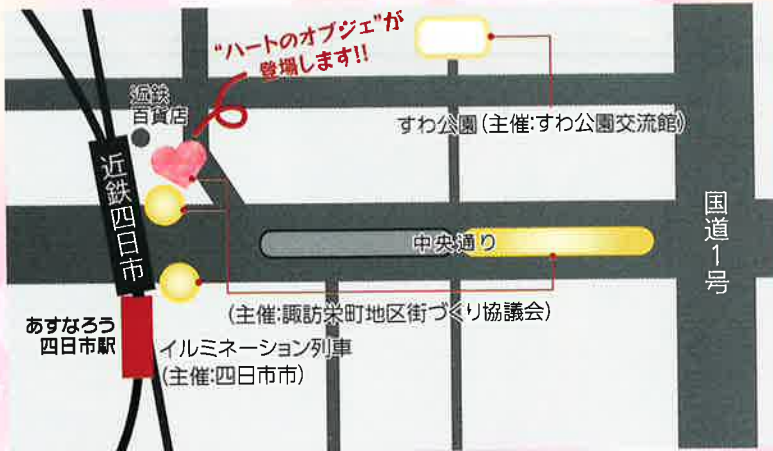

共催:まちなかイルミネーション実行委員会
“ハートのオブジェ”が登場!!

「#四日市イルミ」をつけて
SNSに投稿しよう!!

Twitter

Facebook

Instagram