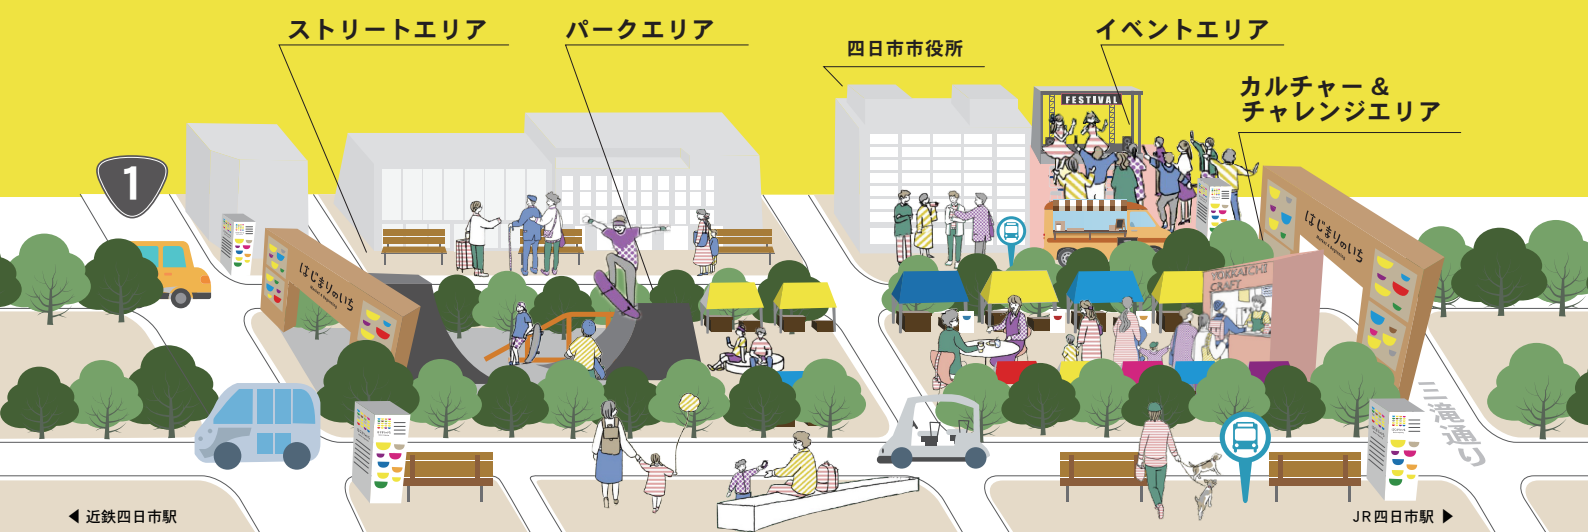

# 将来の中央通りが期間限定で出現！

“四日市に新しいカルチャーをつくる”そんな可能性を探るため、社会実験を行います。クスノキ並木が美しい中央通りを、市民が集う、新しいカルチャーの生まれる場所に変えていきます。美味しい食事に素敵なアイテム。様々なジャンルのお店が並び、スケートボードパーク、JAZZ FESTIVAL、e-sports、子どもが楽しめるイベントなどや、自動運転の実証実験もあるらしい。

たぐらみ、つむいで、つなげていく。

中央通りの可能性を探る社会実験“はじまりのいち”。

何か“新しいこと”が生まれる場所へ。ぜひ、お誘いあわせの上、お越しください。

※イラストは全てイメージであり実際とは異なる場合があります

## パークエリア

スケートボードパーク / 物販 / Kids 外遊びエリア

新たに生まれる歩行空間の多様な使い方の一環として、スケートボードパークを設置し、運営を試行します。

## イベントエリア

ライブイベント / e-sports / キッチンカー

土日祝日を中心にステージを用いたイベントを開催し、中央通り再編で生まれる“ゆとりあるオープンスペース”の使い方を検証します。