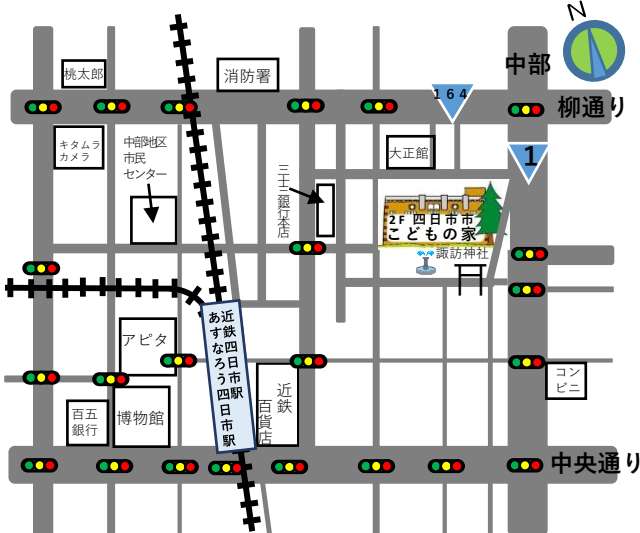

### かぼちゃおもさ あてコーナー

ピッタリしょう  
おっし~しょう  
あるよ

【対象】どなたでも

【定員】各回250名

【申込み】

10月1日 10:00~

電話または来館

にて受付

### こどもの家アクセスマップ

- ★近鉄四日市駅北口ふれあいモールから歩いて約  
5分。諏訪公園の中にある、茶色い建物(すわ  
公園交流館)の2階にあります。

こどもの家

TEL 351-3933