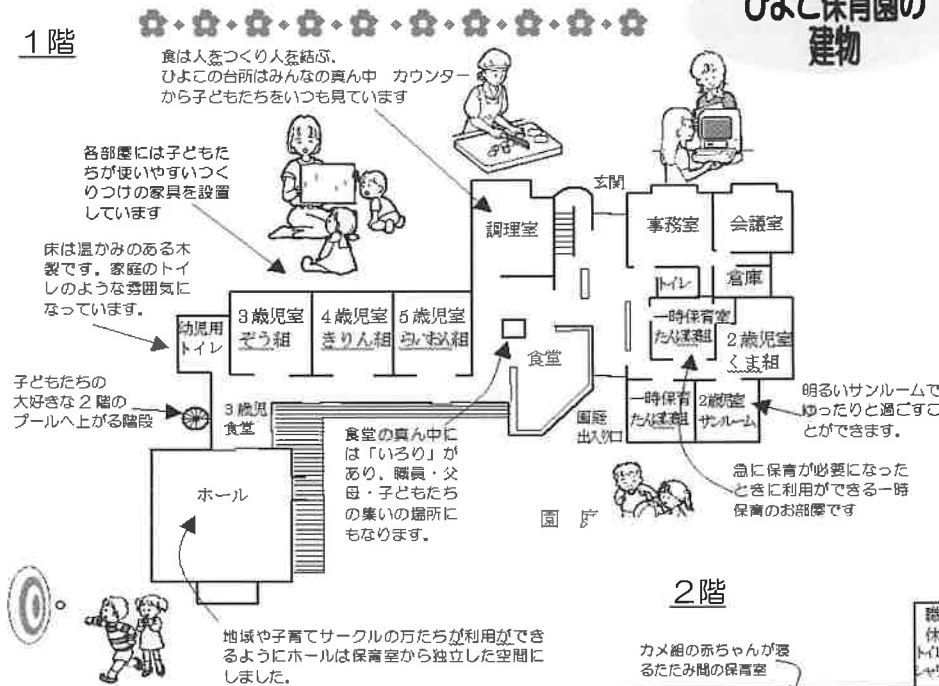

ひよこ保育園の建物

夏のプール開きにはかっぱさんに勇気の水をもらいます