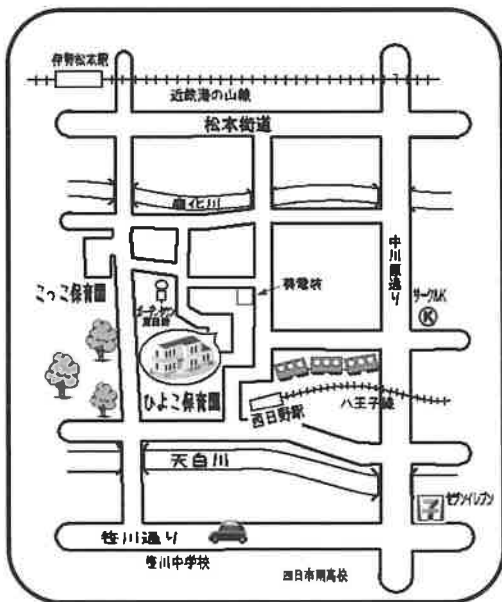

## ◆◆◆◆ その他の事業のご案内 ◆◆◆◆

- ◆ 一時保育：ご家族の方の病気・入院・通院だけでなく、パートで働きたい方やリフレッシュをしたい方に一時的に保育所が利用できる制度です。  
(利用時間は午前8時半～午後4時半)
- ◆ 子育て支援事業：毎週火・水・土曜日 午前8時半～午後1時半に園の設備を開放し、泥んこ遊び・プール・など家庭で体験できないことをお友達と一緒に楽しめます。

## ひよこ保育園の建物

夏のプール開きにはかっぱさんに勇気の水をもらいます

真ん中で分けて使うことができる部屋になっています。トイレも子どもたちが安心して使えるよう室内に設置しました

## 2階

いつでも遊びに来てね

## ひよこ保育園周辺地図

ホールいっぱいにライオン組みさんが作ったダンボール迷路。ひよこはたのしいことがいっぱい！