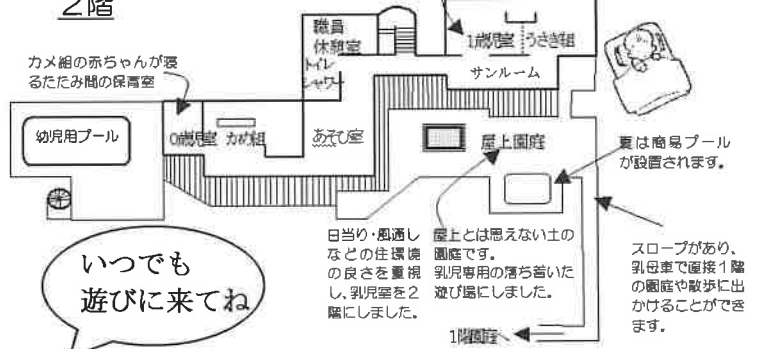

## ◆◆◆◆ その他の事業のご案内 ◆◆◆◆

- ◆ 一時保育：ご家族の方の病気・入院・通院だけでなく、パートで働きたい方やリフレッシュをしたい方に一時的に保育所が利用できる制度です。  
(利用時間は午前8時半～午後4時半)
- ◆ 子育て支援事業：毎週火・水・土曜日 午前8時半～午後1時半に園の設備を開放し、泥んこ遊び・プール・など家庭で体験できないことをお友達と一緒に楽しめます。

## ひよこ保育園の建物

夏のプール開きにはかっぱさんに勇気の水をもらいます

真ん中で分けて使うことができる部屋になっています。トイレも子どもたちが安心して使えるよう室内に設置しました

## 2階

いつでも遊びに来てね

## ひよこ保育園周辺地図

ホールいっぱいにライオン組みさんが作ったダンボール迷路。ひよこはたのしいことがいっぱい！