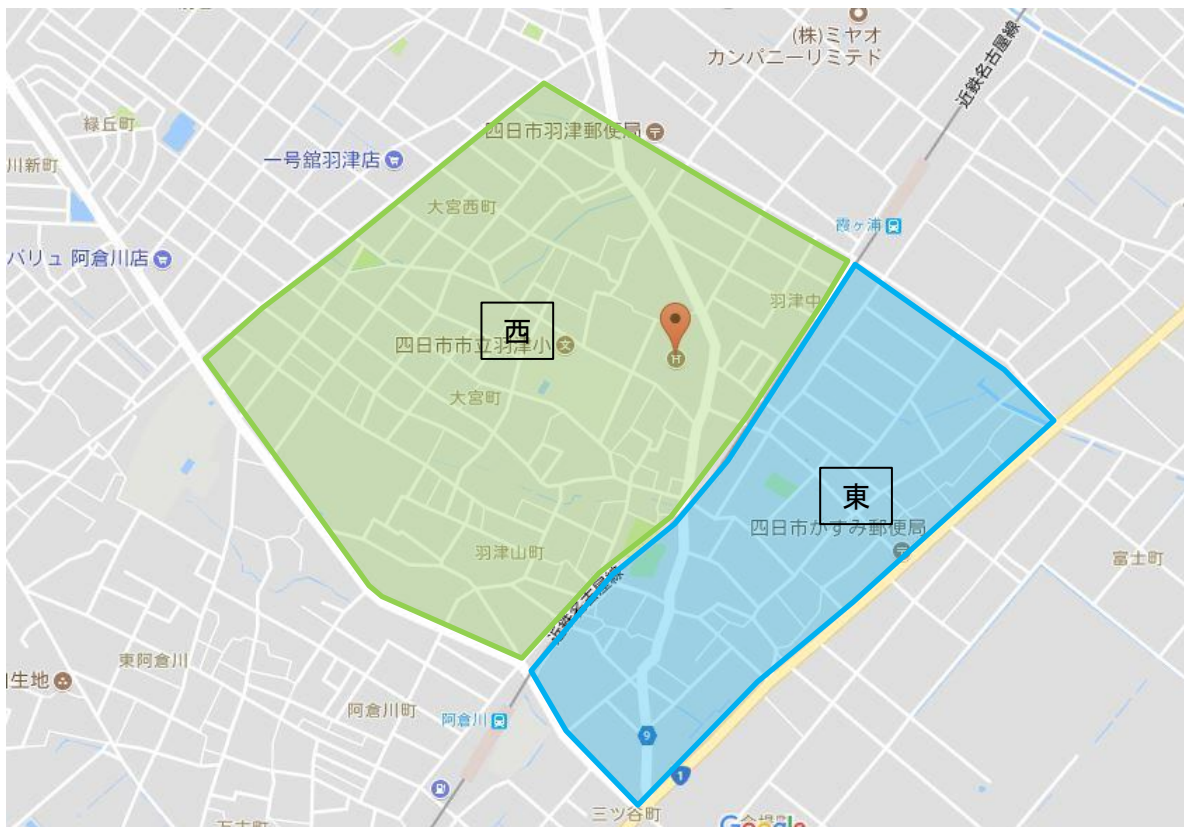

① 東富田区域

② 橋北区域

③ 西浦区域

④ 志氏我野西区域

⑤ 志氏我野東区域

⑥ 北町・中部区域

⑦ 八田一丁目区域

⑧ 八田二丁目区域

⑨ 羽津中二丁目区域

⑩ 羽津中三丁目区域

⑪ 楠町北五味塚区域

- ⑫ 別名北区域
- ⑬ 別名西区域
- ⑭ 別名南区域

- ⑮ 桜小学校区域

⑩ 石塚区域

出典:地図データ © 2020 Google

⑪ 常磐小学校地区(ゾーン30プラス)

出典:地図データ © 2024 Google