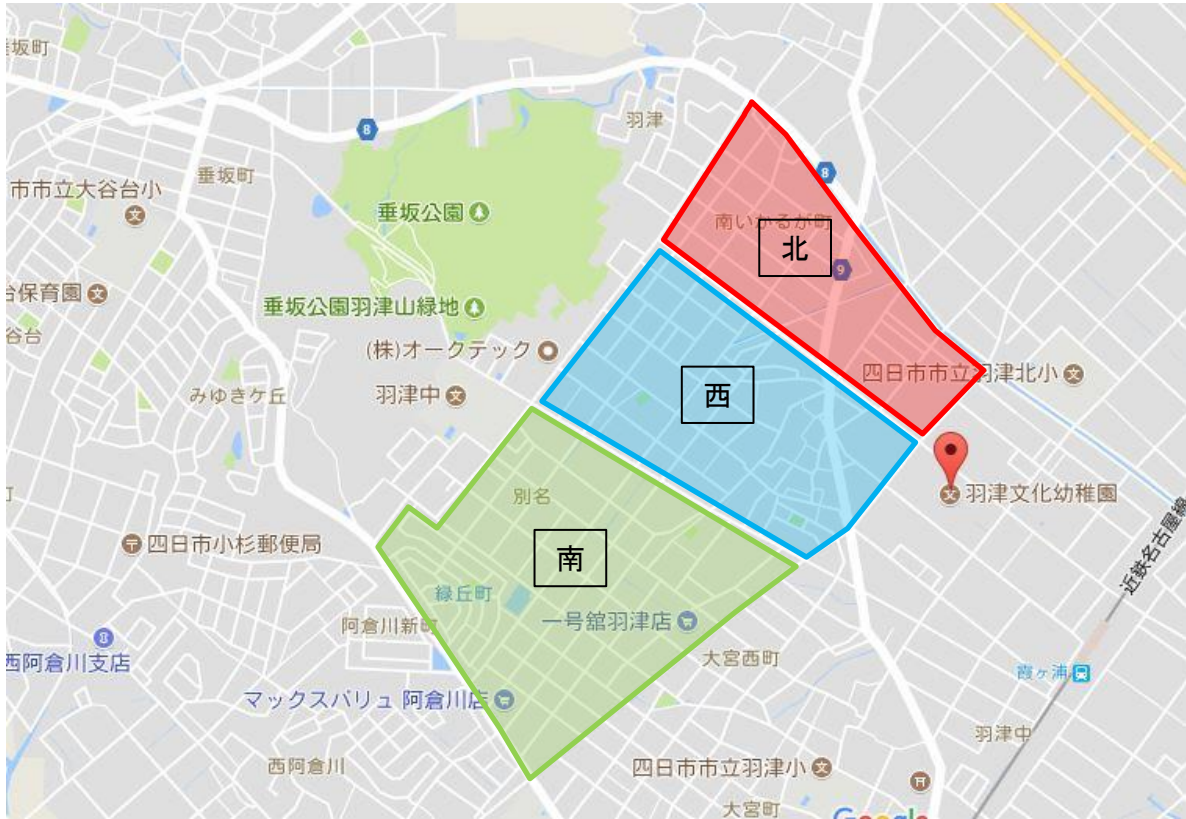

① 東富田区域

② 橋北区域

③ 西浦区域

④ 志氏我野西区域

⑤ 志氏我野東区域

⑥ 北町・中部区域

⑦ 八田一丁目区域

⑧ 八田二丁目区域

⑨ 羽津中二丁目区域

⑩ 羽津中三丁目区域

⑪ 楠町北五味塚区域

- ⑫ 別名北区域
- ⑬ 別名西区域
- ⑭ 別名南区域

- ⑮ 桜小学校区域

⑩ 石塚区域

出典:地図データ © 2020 Google

⑪ 常磐小学校地区(ゾーン30プラス)

出典:地図データ © 2024 Google