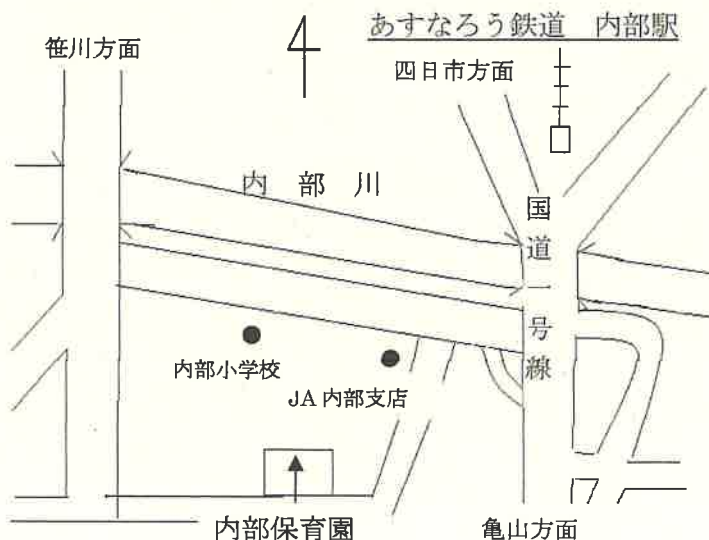

- 《その他》 * 各月…誕生会・体重測定・避難訓練・不審者対応訓練
 ・ 幼稚園交流 ・ 小学校交流 ・ 中学生職業体験受け入れ
 ・ 地域の内部っ子はげまし隊交流 (栽培活動・いもほり・竹とんぼ作り等)

特別保育の実施状況

○特別支援保育 ……共に生活する中で、一人ひとりを認め合い、お互いに成長しあうことを大切にしています。

○地域交流事業 (あそぼう会) [毎週火曜日] 10時～11時30分

- ・ 子育ての仲間づくりの場となるように、地域の親子(0～5歳)を対象に実施しています。
- ふれあい遊びや戸外遊び・制作を通して、民生委員の方や市民センターの協力のもと、親子で過ごし、地域の友だちと遊ぶ場として利用してください。

〔保育園付近図〕

〔配置図〕