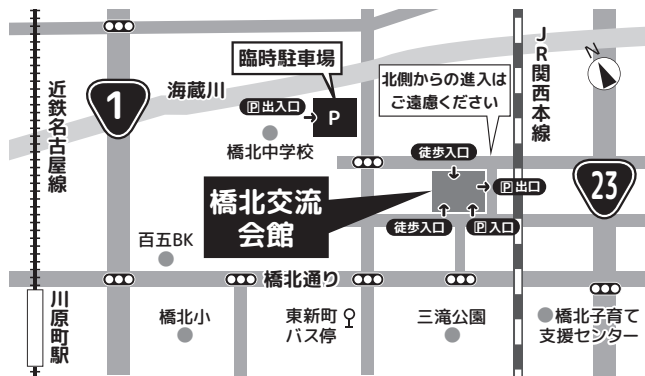

場内での事故、損傷、盗難等については一切責任を負いません。
駐車場の台数には限りがあるので乗り合わせにご協力ください。
一般駐車場が満車の場合は臨時駐車場も利用できます。路上駐車はご遠慮ください。
臨時駐車場は奥から駐車してください。危険物の持ち込みは固くお断りいたします。