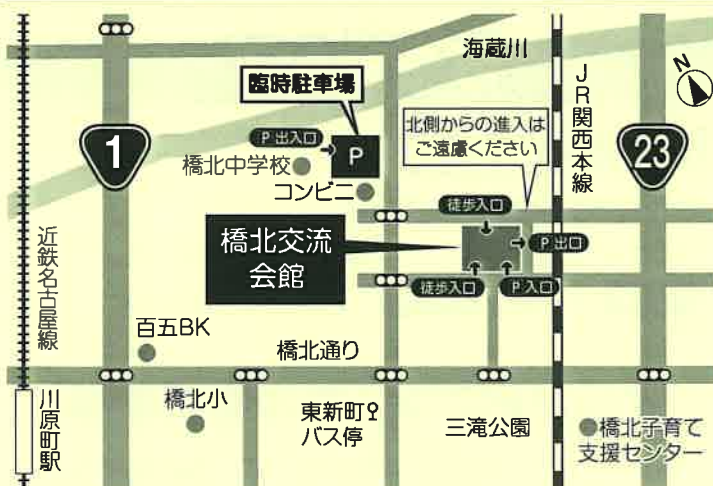

家族で楽しむ

よかパパひろば

6日(日) 10:00~11:15

今回は、秋の工作あそびをします。おしゃべりタイムでは、パパ同士交流しましょう。*詳細はメインチラシをご覧ください。

対象 どなたでも **定員** おおむね15組(受付9:00~)

ボードゲームであそぼう

20日(日) 10:00~16:00

家族や友だち同士で楽しもう。

対象 どなたでも

えほんのひろば

26日(土)10:30~11:00

おはなしとわらべうたであそびましょう。

対象 どなたでも

定員 10組(受付9:00~)

こまパパプレーパーク

~子どものやりたいをかなえる場所~

27日(日) 9:00~11:30

ひろばで思いっきり自由に遊ぼう!「やってみたい!」をめいっぱい楽しもう!
*雨天時は室内あそびに変更して実施します。

対象 どなたでも **持ち物** 水筒、帽子

協力/バススマイル四日市

クラブ体験

対象/小学生(会員制)
*クラブの期間は11月~3月

11月から始まるクラブ活動を体験してみよう!

プラザ放送部

9日(水) 15:30~16:30

館内放送を録音しよう!

定員 10名(受付14:00~)
協力/CTY-FM

クッキングクラブ

12日(土) 10:00~12:00

*卵、小麦粉を使用します。

メニュー ハンバーガー **定員** 8名

持ち物 マスク、三角きん、エプロン、手ふき

手芸クラブ

12日(土) 14:00~15:00

*針を使用します。

定員 8名(受付13:00~)

学校に行きづらい人、悩みがある人のための 中高生の居場所計画

共催/居場所計画

10月12日(土)
15:00~18:00

対象/小学生~高校生で学校に行きづらい子、
悩みがある子やその家族(家族の付き添いも可)

*日時は変更する場合があります。HP等でご確認ください。*個別相談を希望する場合は、事前に予約が必要です。
問い合わせ先 / 四日市市子ども子育て交流プラザ・居場所計画

保護者の人へ

●現在、プラザでは、感染症対策に取り組んでいます。「ご利用の際の注意点について」をHPでよくご確認ください。お問い合わせの上、来館していただきますようお願いいたします。

●館内での飲食について詳しくは、右記QRにてご確認ください。

- ●場内での事故、損傷、盗難等については一切責任を負いません。
- ●駐車場の台数には限りがあるので乗り合わせにご協力ください。
- ●一般駐車場が満車の場合は臨時駐車場も利用できます。路上駐車はご遠慮ください。
- ●臨時駐車場は奥から駐車してください。危険物の持ち込みは固くお断りいたします。

アクセス

- ●近鉄川原町駅より 東へ徒歩 19分 (約1.5km)
- ●JR四日市駅より 北へ徒歩 22分 (約1.7km)
  (三重交通 バスのりば2番)
  【平日】「東新町経由 市立病院」行
  【土日祝日】「東新町経由 ガーデンタウン東日野」行

東新町下車
徒歩 4分

- ●近鉄四日市駅より
  (三重交通 東バスのりば11番)
  「東新町経由 JR四日市」行 / 「東新町経由 四日市港」行

東新町下車
徒歩 4分

お問い合わせ先

四日市市子ども子育て交流プラザ
〒510-0025 三重県四日市市東新町26-32 橋北交流会館4F
TEL.059-330-5020 FAX.059-334-0606

*四日市市子ども子育て交流プラザは四日市市の児童館です。毎日どなたでもご利用いただけます。

四日市市子ども子育て交流プラザ **検索**