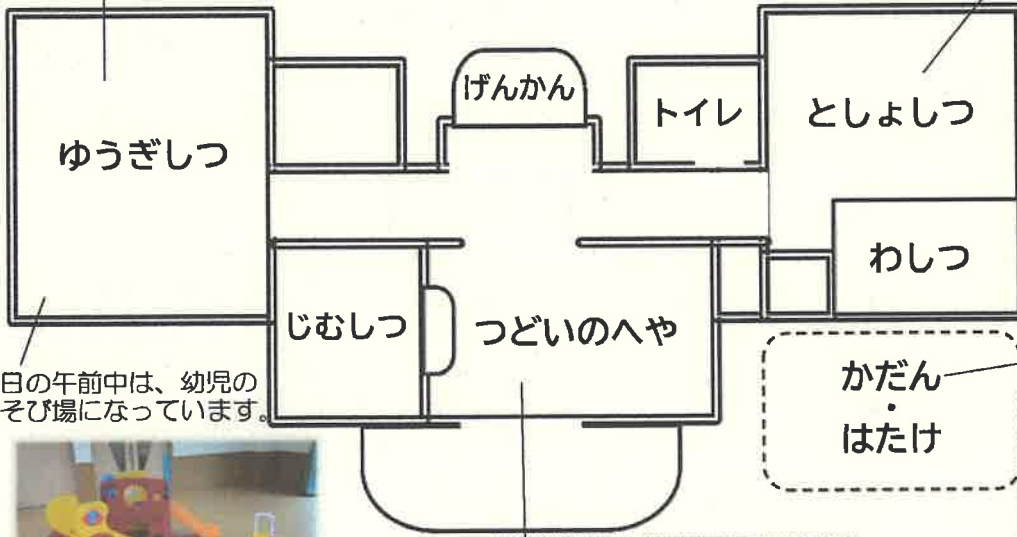

緊急時に対応するため、受付で連絡先(保護者の電話番号)を確認しています。小学生以上のお子様だけで来館した時にも自分で言えるようにおぼえてください。

ほくふじどうかん しょうかい 北部児童館を紹介します!

北部児童館は富洲原小学校のとなり、富洲原地区市民センター駐車場から入ったところにあります。児童館は18才までの児童があそべる場所です。

『ほっくん』と『くぶちゃん』は2017年に富洲原小学校6年の3人の女の子が考えてくれたマスコットキャラクターです。みんなよろしくね♪

あそびに来たら、『つどいのへや』で受付をします。名前・学年(年れい)・連絡先などを教えてくださいね。

ゆうぎしつでは卓球ができます。土曜日午前中はソーランクラブの練習場所になっています。

としよしつ・わしつには、いろいろな本やおもちゃがあります。毎月のえてがみはとしよしつ、どっこいしょさんの語りの会はわしつで開催しています。

平日の午前中は、幼児のあそび場になっています。

児童館の庭では、いろいろな花や野菜を育てています。かだんの花で色水あそびや野菜の収穫体験をすることもできます。