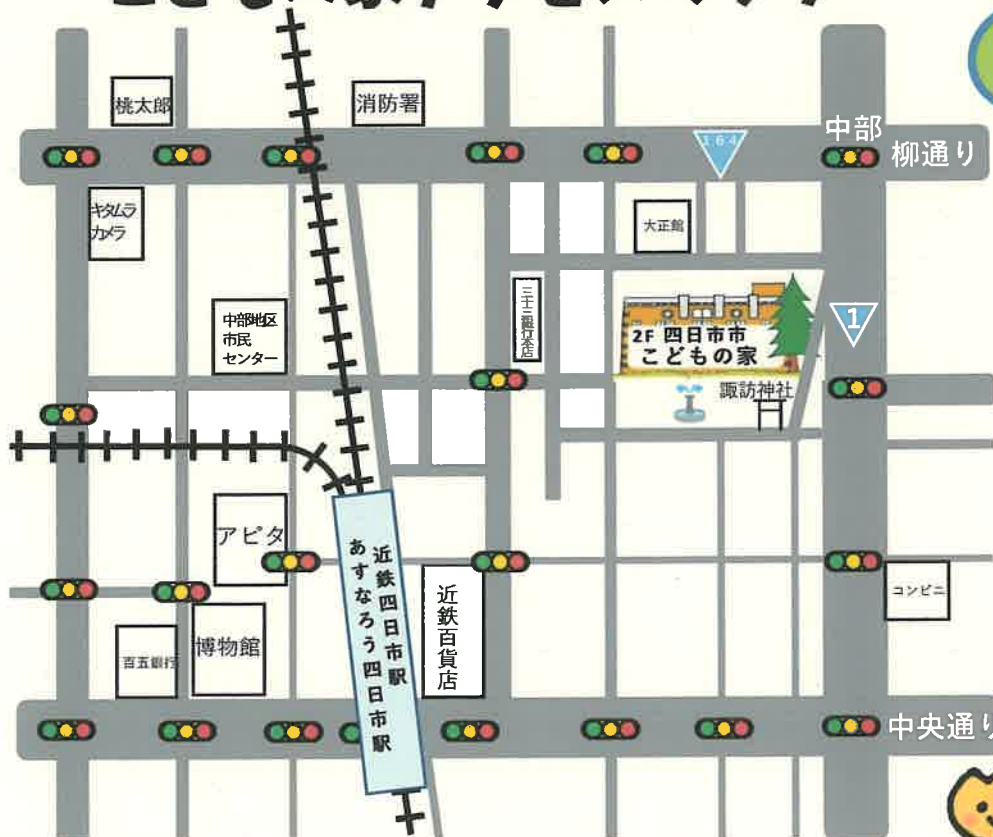

「こどもの家」クラブ会員募集のお知らせ

【受付開始】 3月31日(火) 10:00～ お電話、または来館にて受付
詳しくは、こどもの家まで TEL 351-3933

クラブ名	内容	対象	曜日、時間など
こどもの家 ダンスクラブ	今はやりの曲や、みんなからのリクエスト曲をおどります。	小学生以上。幼児でご希望の方はご相談下さい。	基本 第1、第3土曜日 午前10:00～1時間程度
こどもの家 スタッフクラブ	夏祭り、ハロウィンパーティークリスマス、こどもの家まつりなど大きいイベントの企画・当日の運営をします。	小学生～高校生	<会議・イベント> 年間10回程度 土曜日 <普段の活動>木・金の放課後 ※ご都合に合わせて活動可能
すわびよびよクラブ	手作りおもちゃ、親子の触れ合い遊び、読み聞かせなどを楽しみます。	R7年4月2日生 ～R8年4月1日生 生後6ヵ月から参加可	0歳児 月1回、木曜日 10:30～ 定員15組程度
すわっこクラブ	季節の工作、手遊び、リズム遊び、読み聞かせなどを楽しみます。	R6年4月2日生 ～R7年4月1日生	1歳児 月1回、木曜日 10:30～ 定員15組程度
すわきっずクラブ	季節の工作、手遊び、リズム遊び、読み聞かせなどを楽しみます。	R4年4月2日生 ～R6年4月1日生	2.3歳児 月1回、木曜日 10:30～ 定員10組程度

★定員は状況により、変更になる場合があります。

こどもの家アクセスマップ

★近鉄四日市駅北口ふれあいモールから歩いて約5分。
諏訪公園の中にある、茶色い建物（すわ公園交流館）の2階にあります。