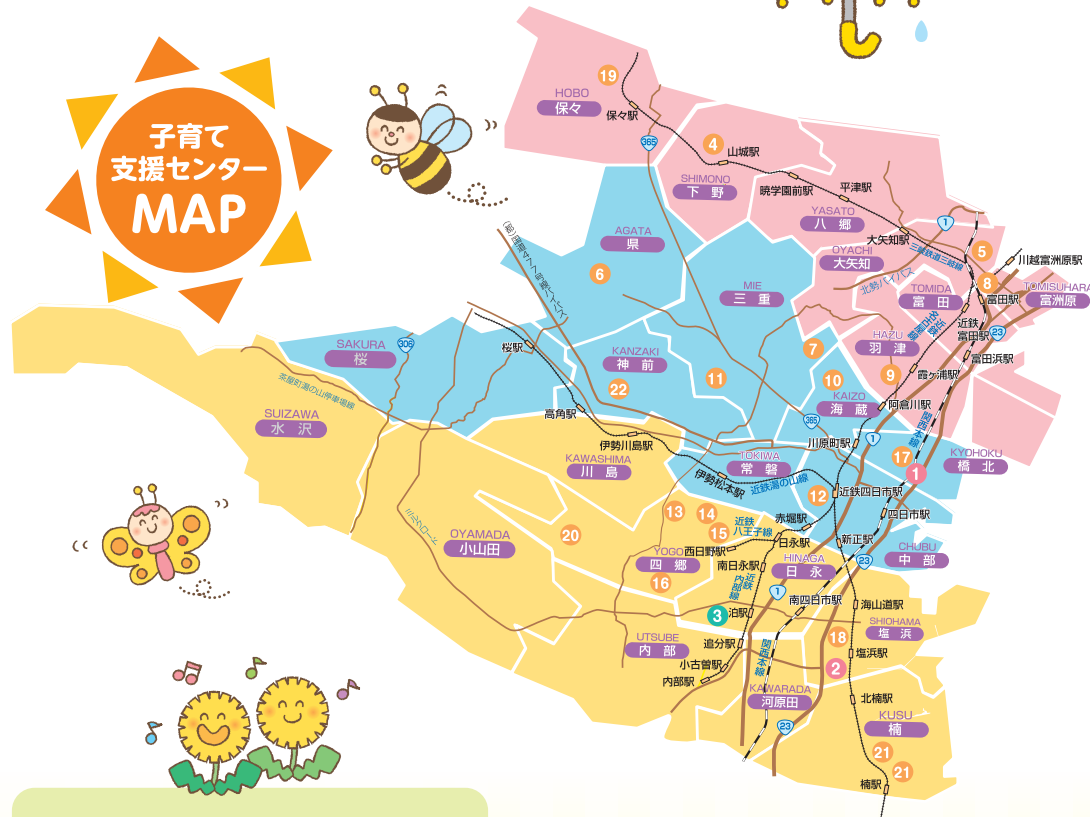

子育て支援センターへ遊びに行こう!

四日市市には、22か所の子育て支援センターがあります。

子育て支援センターは、地域の子育て世代に向けた育児支援施設です。主に乳幼児(0歳~3歳)とその保護者が、気軽に訪れて、おもちゃや絵本などを自由に利用し、親子で楽しく遊ぶことができます。また、利用者同士の交流を通じて、子育て世代のつながりを深めることができます。絵本の読み聞かせ会、ふれあい遊びなど、いろいろなイベントもあります。

育児の困りごとや悩みがあれば、支援担当者が一緒に考え、解決できるようサポート!

子育て世代の強い味方となるよう、心温まる空間づくりとサービスの充実につとめています。悩みを誰かにきいてほしい、子育ての合間にリラックスしたい、育児の情報交換をしたいなど、日々の居場所として気軽にご活用ください。

- ●**無料**で利用できます。
- ●事前の予約や申し込みは不要です。初めて利用する支援センターでは、利用者登録が必要です。

単独型子育て支援センター

複数の支援室と園庭がある施設です。

園庭には、滑り台、砂場、ブランコ等の遊具があります。

広い園庭でのびのびと遊ぶことができます。

複数の支援担当者と共に、子育てコンシェルジュがいますので、いろいろな相談ができます。